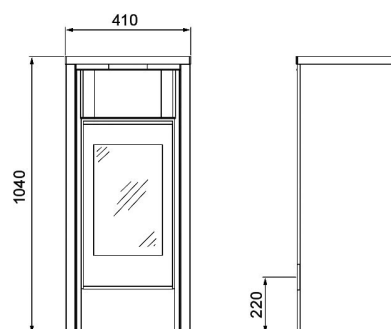

TÜV geprüft nach DIN Plus EN 13240

Technische Daten:

Azuma Kaminofen:

Art. Nr. 70 830 50 000 000

Abmessung (H x B x T) 1040 x 410 x 430 mm

Nennwärmeleistung: 6,5 kW

Abgasstutzen Durchmesser: 150 mm

Abgasanschluss: oben

Gewicht: 125 kg

Abgastemperatur: 205°C

Mindestförderdruck: 12 Pa

Abgasmassenstrom: 5,7 g/s

Wirkungsgrad: 83,7 %

Wandabstand rückseitig: geprüft auf 350 mm

Wandabstand seitlich: geprüft auf 350 mm

Azuma Anschlussset: