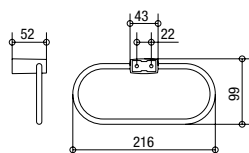

Seifenschale rund:

Art. Nr. 30 850 10 000 900

Handtuchhaken:

Art. Nr. 30 850 70 000 000

Handtuchhalter:

340 mm Art. Nr. 30 850 30 000 034

Badetuchhalter:

600 mm Art. Nr. 30 850 40 000 060
800 mm Art. Nr. 30 850 40 000 080

Haltegriff:

300 mm Art. Nr. 30 850 50 000 030

Toilettenpapierhalter mit Deckel:

Art. Nr. 30 850 56 000 000

Handtuchhalter:

450 mm Art. Nr. 30 850 30 000 045

Handtuchring:

Art. Nr. 30 850 35 000 000

Kristallglasablage:

650 mm Art. Nr. 30 850 29 000 065

Toilettenpapierhalter ohne Deckel:

Art. Nr. 30 850 57 000 000

Toilettenpapier Ersatzrollenhalter:

Art. Nr. 30 850 59 000 000

Toilettenbürstengarnitur mit eckigem Glas: