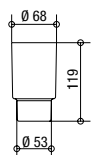

Seifenschale eckig:

Art. Nr. 30 850 00 000 000
Art. Nr. 30 850 10 000 901

Halter lose:

Art. Nr. 30 850 00 000 000

Lotionsseifenspender rund:

Art. Nr. 30 850 17 000 900

Mundspülglas rund:

Art. Nr. 30 850 00 000 900