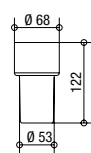

Seifenschale eckig:

Art. Nr. 30 850 00 000 000
Art. Nr. 30 850 10 000 901

Halter lose:

Art. Nr. 30 850 00 000 000

Lotionsseifenspender rund:

Art. Nr. 30 850 17 000 900

Mundspülglas rund:

Art. Nr. 30 850 00 000 900

Seifenschale rund:

Art. Nr. 30 850 10 000 900

Handtuchhaken:

Art. Nr. 30 850 70 000 000

Handtuchhalter:

340 mm Art. Nr. 30 850 30 000 034

Badetuchhalter:

600 mm Art. Nr. 30 850 40 000 060
800 mm Art. Nr. 30 850 40 000 080