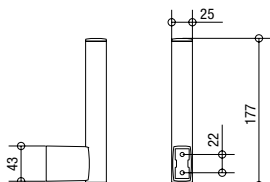

Seifenschale rund:

Art. Nr. 30 850 10 000 900

Handtuchhaken:

Art. Nr. 30 850 70 000 000

Handtuchhalter:

340 mm Art. Nr. 30 850 30 000 034

Badetuchhalter:

600 mm Art. Nr. 30 850 40 000 060
800 mm Art. Nr. 30 850 40 000 080

Haltegriff:

300 mm Art. Nr. 30 850 50 000 030

Toilettenpapierhalter mit Deckel:

Art. Nr. 30 850 56 000 000

Handtuchhalter:

450 mm Art. Nr. 30 850 30 000 045

Handtuchring:

Art. Nr. 30 850 35 000 000

Kristallglasablage:

650 mm Art. Nr. 30 850 29 000 065

Toilettenpapierhalter ohne Deckel:

Art. Nr. 30 850 57 000 000

Toilettenpapier Ersatzrollenhalter:

Art. Nr. 30 850 59 000 000

Toilettenbürstengarnitur mit eckigem Glas:

Art. Nr. 30 850 61 000 001

Toilettenbürstengarnitur mit rundem Glas:

Art. Nr. 30 850 61 000 000

Kosmetikspiegel:

Art. Nr. 30 850 91 000 000

Maße = Länge x Breite x Höhe in Millimetern