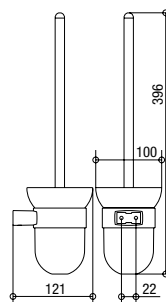

Seifenschale rund:

Art. Nr. 30 850 10 000 900

Handtuchhaken:

Art. Nr. 30 850 70 000 000

Handtuchhalter:

340 mm Art. Nr. 30 850 30 000 034

Badetuchhalter:

600 mm Art. Nr. 30 850 40 000 060
800 mm Art. Nr. 30 850 40 000 080

Haltegriff:

300 mm Art. Nr. 30 850 50 000 030

Toilettenpapierhalter mit Deckel:

Art. Nr. 30 850 56 000 000

Handtuchhalter:

450 mm Art. Nr. 30 850 30 000 045

Handtuchring:

Art. Nr. 30 850 35 000 000

Kristallglasablage:

650 mm Art. Nr. 30 850 29 000 065

Toilettenpapierhalter ohne Deckel:

Art. Nr. 30 850 57 000 000

Toilettenpapier Ersatzrollenhalter:

Art. Nr. 30 850 59 000 000

Toilettenbürstengarnitur mit eckigem Glas:

Art. Nr. 30 850 61 000 001

Toilettenbürstengarnitur mit rundem Glas:

Art. Nr. 30 850 61 000 000

Kosmetikspiegel:

Art. Nr. 30 850 91 000 000

Maße = Länge x Breite x Höhe in Millimetern