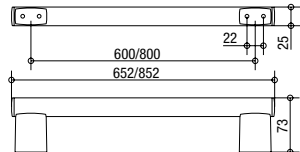

Seifenschale rund:

Art. Nr. 30 850 10 000 900

Handtuchhaken:

Art. Nr. 30 850 70 000 000

Handtuchhalter:

340 mm Art. Nr. 30 850 30 000 034

Badetuchhalter:

600 mm Art. Nr. 30 850 40 000 060
800 mm Art. Nr. 30 850 40 000 080

Haltegriff:

300 mm Art. Nr. 30 850 50 000 030

Toilettenpapierhalter mit Deckel:

Art. Nr. 30 850 56 000 000

Handtuchhalter:

450 mm Art. Nr. 30 850 30 000 045

Handtuchring:

Art. Nr. 30 850 35 000 000