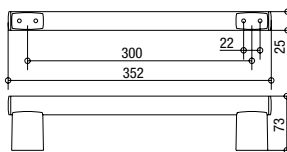

Seifenschale rund:

Art. Nr. 30 850 10 000 900

Handtuchhaken:

Art. Nr. 30 850 70 000 000

Handtuchhalter:

340 mm Art. Nr. 30 850 30 000 034

Badetuchhalter:

600 mm Art. Nr. 30 850 40 000 060
800 mm Art. Nr. 30 850 40 000 080

Haltegriff:

300 mm Art. Nr. 30 850 50 000 030

Toilettenpapierhalter mit Deckel:

Art. Nr. 30 850 56 000 000

Handtuchhalter:

450 mm Art. Nr. 30 850 30 000 045

Handtuchring:

Art. Nr. 30 850 35 000 000