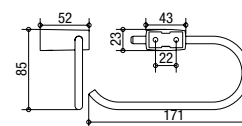

Toilettenpapierhalter ohne Deckel:

Art. Nr. 30 850 57 000 000