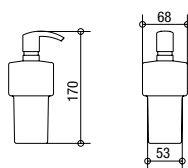

Seifenschale eckig:

Art. Nr. 30 850 00 000 000
Art. Nr. 30 850 10 000 901

Halter lose:

Art. Nr. 30 850 00 000 000

Lotionsseifenspender rund:

Art. Nr. 30 850 17 000 900

Mundspülglas rund:

Art. Nr. 30 850 00 000 900

Seifenschale rund:

Art. Nr. 30 850 10 000 900

Handtuchhaken:

Art. Nr. 30 850 70 000 000

Handtuchhalter:

340 mm Art. Nr. 30 850 30 000 034

Badetuchhalter:

600 mm Art. Nr. 30 850 40 000 060
800 mm Art. Nr. 30 850 40 000 080