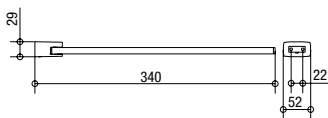

Seifenschale rund:

Art. Nr. 30 850 10 000 900

Handtuchhaken:

Art. Nr. 30 850 70 000 000

Handtuchhalter:

340 mm Art. Nr. 30 850 30 000 034

Badetuchhalter:

600 mm Art. Nr. 30 850 40 000 060
800 mm Art. Nr. 30 850 40 000 080

Haltegriff:

300 mm Art. Nr. 30 850 50 000 030

Toilettenpapierhalter mit Deckel:

Art. Nr. 30 850 56 000 000

Handtuchhalter:

450 mm Art. Nr. 30 850 30 000 045

Handtuchring:

Art. Nr. 30 850 35 000 000