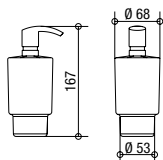

Handtuchhaken:

Art. Nr. 30 850 70 000 000

Kosmetikspiegel mit Batterie:

Wandstange 400 mm, chrom
Art. Nr. 30 850 91 000 000

Lotionsseifenspender eckig:

Art. Nr. 30 850 17 000 901

Mundspülglas eckig:

Art. Nr. 30 850 00 000 901

Seifenschale eckig:

Art. Nr. 30 850 00 000 000
Art. Nr. 30 850 10 000 901

Halter lose:

Art. Nr. 30 850 00 000 000

Lotionsseifenspender rund:

Art. Nr. 30 850 17 000 900

Mundspülglas rund:

Art. Nr. 30 850 00 000 900