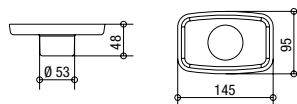

Seifenschale eckig:

Art. Nr. 30 850 00 000 000
Art. Nr. 30 850 10 000 901

Halter lose:

Art. Nr. 30 850 00 000 000

Lotionsseifenspender rund:

Art. Nr. 30 850 17 000 900

Mundspülglas rund:

Art. Nr. 30 850 00 000 900