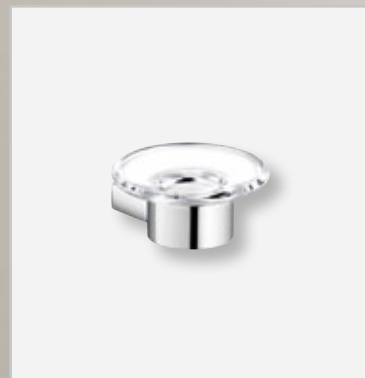

RHF ***OPTILINE***

MyStar / MyStyle

ACCESSOIRES

Stilvoll, bis ins kleinste Detail

Konsequent aufeinander abgestimmt – in jeder Einzelheit: so präsentiert sich das schlüssige Gesamtkonzept der Serien MyStar und MyStyle. Denn hier sind auch die Accessoires für Ihr Bad ein wesentlicher Teil der attraktiven Gesamtoptik. Ob Lotionsspender, Zahnputzbecher oder Seifenhalter – die hochwertige Verarbeitung, perfekte Haptik und überzeugende Funktionalität vereinen sich stets in eleganter Form. Erhältlich sind die MyStar und MyStyle Accessoires in der runden Variante oder in der Variante Softedge – jeweils mit glanzverchromter Halterung. Die Serien MyStar und MyStyle verfügen auch über passende Armaturen, Keramiken, Wannen, Duschabtrennungen und Badmöbel.

Lotionsspender eckig bestehend aus:
 Halter lose, chrom
 Art. Nr. 30 850 00 000 000
 Lotionsspender lose, eckig, mattiert
 Art. Nr. 30 850 17 000 901

Lotionsspender rund bestehend aus:
 Halter lose, chrom
 Art. Nr. 30 850 00 000 000
 Lotionsspender lose, rund, mattiert
 Art. Nr. 30 850 17 000 900

Seifenschale eckig bestehend aus:
 Halter lose, chrom
 Artikelnummer: 30 850 00 000 000
 Kristallschale eckig, mattiert
 Artikelnummer: 30 850 10 000 901

Seifenschale rund bestehend aus:
 Halter lose, chrom
 Artikelnummer: 30 850 00 000 000
 Kristallschale rund, klar
 Artikelnummer: 30 850 10 000 900

Kristallglas eckig bestehend aus:
 Halter lose, chrom
 Art. Nr. 30 850 00 000 000
 Kristallglas, eckig, mattiert
 Art. Nr. 30 850 00 000 901

Kristallglas rund bestehend aus:
 Halter lose, chrom
 Art. Nr. 30 850 00 000 000
 Kristallglas rund, klar
 Art. Nr. 30 850 00 000 900