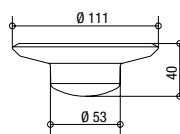

Seifenschale eckig:

Art. Nr. 30 850 00 000 000
Art. Nr. 30 850 10 000 901

Halter lose:

Art. Nr. 30 850 00 000 000

Lotionsseifenspender rund:

Art. Nr. 30 850 17 000 900

Mundspülglas rund:

Art. Nr. 30 850 00 000 900

Seifenschale rund:

Art. Nr. 30 850 10 000 900

Handtuchhaken:

Art. Nr. 30 850 70 000 000

Handtuchhalter:

340 mm Art. Nr. 30 850 30 000 034

Badetuchhalter:

600 mm Art. Nr. 30 850 40 000 060
800 mm Art. Nr. 30 850 40 000 080