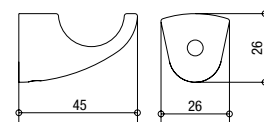

Handtuchhaken:

Art. Nr. 30 850 70 000 000