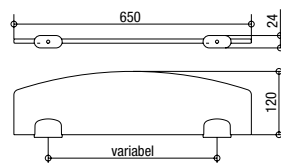

Kristallglasablage:

650 mm Art. Nr. 30 850 29 000 065