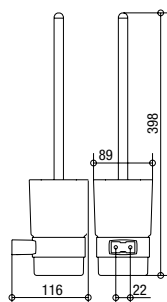

Seifenschale rund:

Art. Nr. 30 850 10 000 900

Handtuchhaken:

Art. Nr. 30 850 70 000 000

Handtuchhalter:

340 mm Art. Nr. 30 850 30 000 034

Badetuchhalter:

600 mm Art. Nr. 30 850 40 000 060
800 mm Art. Nr. 30 850 40 000 080

Haltegriff:

300 mm Art. Nr. 30 850 50 000 030

Toilettenpapierhalter mit Deckel:

Art. Nr. 30 850 56 000 000

Handtuchhalter:

450 mm Art. Nr. 30 850 30 000 045

Handtuchring:

Art. Nr. 30 850 35 000 000

Kristallglasablage:

650 mm Art. Nr. 30 850 29 000 065

Toilettenpapierhalter ohne Deckel:

Art. Nr. 30 850 57 000 000

Toilettenpapier Ersatzrollenhalter:

Art. Nr. 30 850 59 000 000

Toilettenbürstengarnitur mit eckigem Glas:

Art. Nr. 30 850 61 000 001

Toilettenbürstengarnitur mit rundem Glas:

Art. Nr. 30 850 61 000 000

Kosmetikspiegel:

Art. Nr. 30 850 91 000 000

Maße = Länge x Breite x Höhe in Millimetern