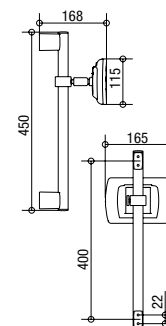

Toilettenbürstengarnitur mit eckigen Glas:
 Art. Nr. 30 850 61 000 001

Toilettenbürstengarnitur mit rundem Glas:
 Art. Nr. 30 850 61 000 000

Badetuchhalter:

600 mm Art. Nr. 30 850 40 000 060
800 mm Art. Nr. 30 850 40 000 080

Seifenschale rund:

Art. Nr. 30 850 10 000 900

Handtuchhaken:

Art. Nr. 30 850 70 000 000

Handtuchhalter:

340 mm Art. Nr. 30 850 30 000 034

Badetuchhalter:

600 mm Art. Nr. 30 850 40 000 060
800 mm Art. Nr. 30 850 40 000 080

Haltegriff:

300 mm Art. Nr. 30 850 50 000 030

Toilettenpapierhalter mit Deckel:

Art. Nr. 30 850 56 000 000

Handtuchhalter:

450 mm Art. Nr. 30 850 30 000 045

Handtuchring:

Art. Nr. 30 850 35 000 000

Art. Nr. 30 850 61 000 001

Toilettenbürstengarnitur mit rundem Glas:

Art. Nr. 30 850 61 000 000

Kosmetikspiegel:

Art. Nr. 30 850 91 000 000

Maße = Länge x Breite x Höhe in Millimetern