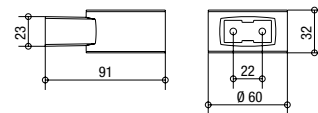

Seifenschale eckig:

Art. Nr. 30 850 00 000 000
Art. Nr. 30 850 10 000 901

Halter lose:

Art. Nr. 30 850 00 000 000

Lotionsseifenspender rund:

Art. Nr. 30 850 17 000 900

Mundspülglas rund:

Art. Nr. 30 850 00 000 900