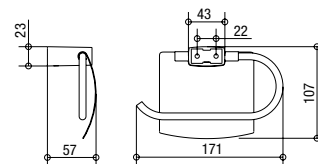

Seifenschale eckig:

Art. Nr. 30 850 00 000 000
Art. Nr. 30 850 10 000 901

Halter lose:

Art. Nr. 30 850 00 000 000

Lotionsseifenspender rund:

Art. Nr. 30 850 17 000 900

Mundspülglas rund:

Art. Nr. 30 850 00 000 900

Seifenschale rund:

Art. Nr. 30 850 10 000 900

Handtuchhaken:

Art. Nr. 30 850 70 000 000

Handtuchhalter:

340 mm Art. Nr. 30 850 30 000 034

Badetuchhalter:

600 mm Art. Nr. 30 850 40 000 060
800 mm Art. Nr. 30 850 40 000 080

Haltegriff:

300 mm Art. Nr. 30 850 50 000 030

Toilettenpapierhalter mit Deckel:

Art. Nr. 30 850 56 000 000

Handtuchhalter:

450 mm Art. Nr. 30 850 30 000 045

Handtuchring:

Art. Nr. 30 850 35 000 000