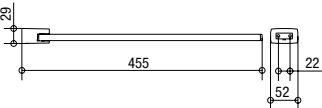

Seifenschale rund:

Art. Nr. 30 850 10 000 900

Handtuchhaken:

Art. Nr. 30 850 70 000 000

Handtuchhalter:

340 mm Art. Nr. 30 850 30 000 034

Badetuchhalter:

600 mm Art. Nr. 30 850 40 000 060
800 mm Art. Nr. 30 850 40 000 080

Haltegriff:

300 mm Art. Nr. 30 850 50 000 030

Toilettenpapierhalter mit Deckel:

Art. Nr. 30 850 56 000 000

Handtuchhalter:

450 mm Art. Nr. 30 850 30 000 045

Handtuchring:

Art. Nr. 30 850 35 000 000