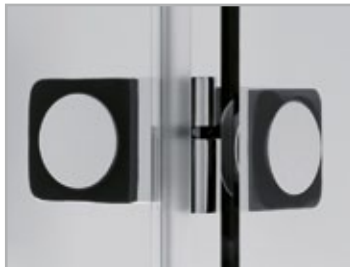

Alle Glasteile bestehen aus schlag- und stoßfestem Einscheiben-Sicherheitsglas. Weitere funktionale Glanzlichter sind die Auswahl von Wandwinkel oder Wandprofil, der beidseitig ergonomische Griff sowie die optionale Oberflächenveredelung OptiClean, die Kalk- und Schmutzablagerungen reduziert. Die Serien MyStar und MyStyle verfügen auch über passende Armaturen, Keramiken, Wannen, Badmöbel und Accessoires.

Auch mit Wandprofilen lieferbar

Die beiden oberen Abbildungen zeigen die Außenansicht, die beiden unteren die Innenansicht.

Multi-Funktion / Große Ästhetik

Sie legen besonderen Wert auf optimalen Komfort bei Reinigung und Pflege? Dann ist die MyStar/MyStyle Plus Duschtrennung Ihre erste Wahl fürs Bad. Denn die Beschläge bieten einen speziellen Hebe-Senk-Mechanismus – das ist besonders praktisch bei bodenebenen Lösungen.

MyStar: Modern & solide

Die Abrundungen betonen das harmonische und zeitlos-elegante Zusammenspiel von Glas und Chrom.

Ästhetisch & praktisch

Die Beschläge schließen innen bündig mit der Glasfläche ab – für ein Plus an Reinigungsfreundlichkeit.

MyStyle Plus: Klar & schlicht

Für Freunde klarer, gerader Formen sind die eckigen MyStyle Plus Beschläge das perfekte Design.

Solides Trend-Design

Das Softedge-Design von MyStyle findet sich auch bei den Beschlägen wieder: hier sorgen weiche organische Formen kombiniert mit klaren Linien für ein harmonisches Erscheinungsbild.