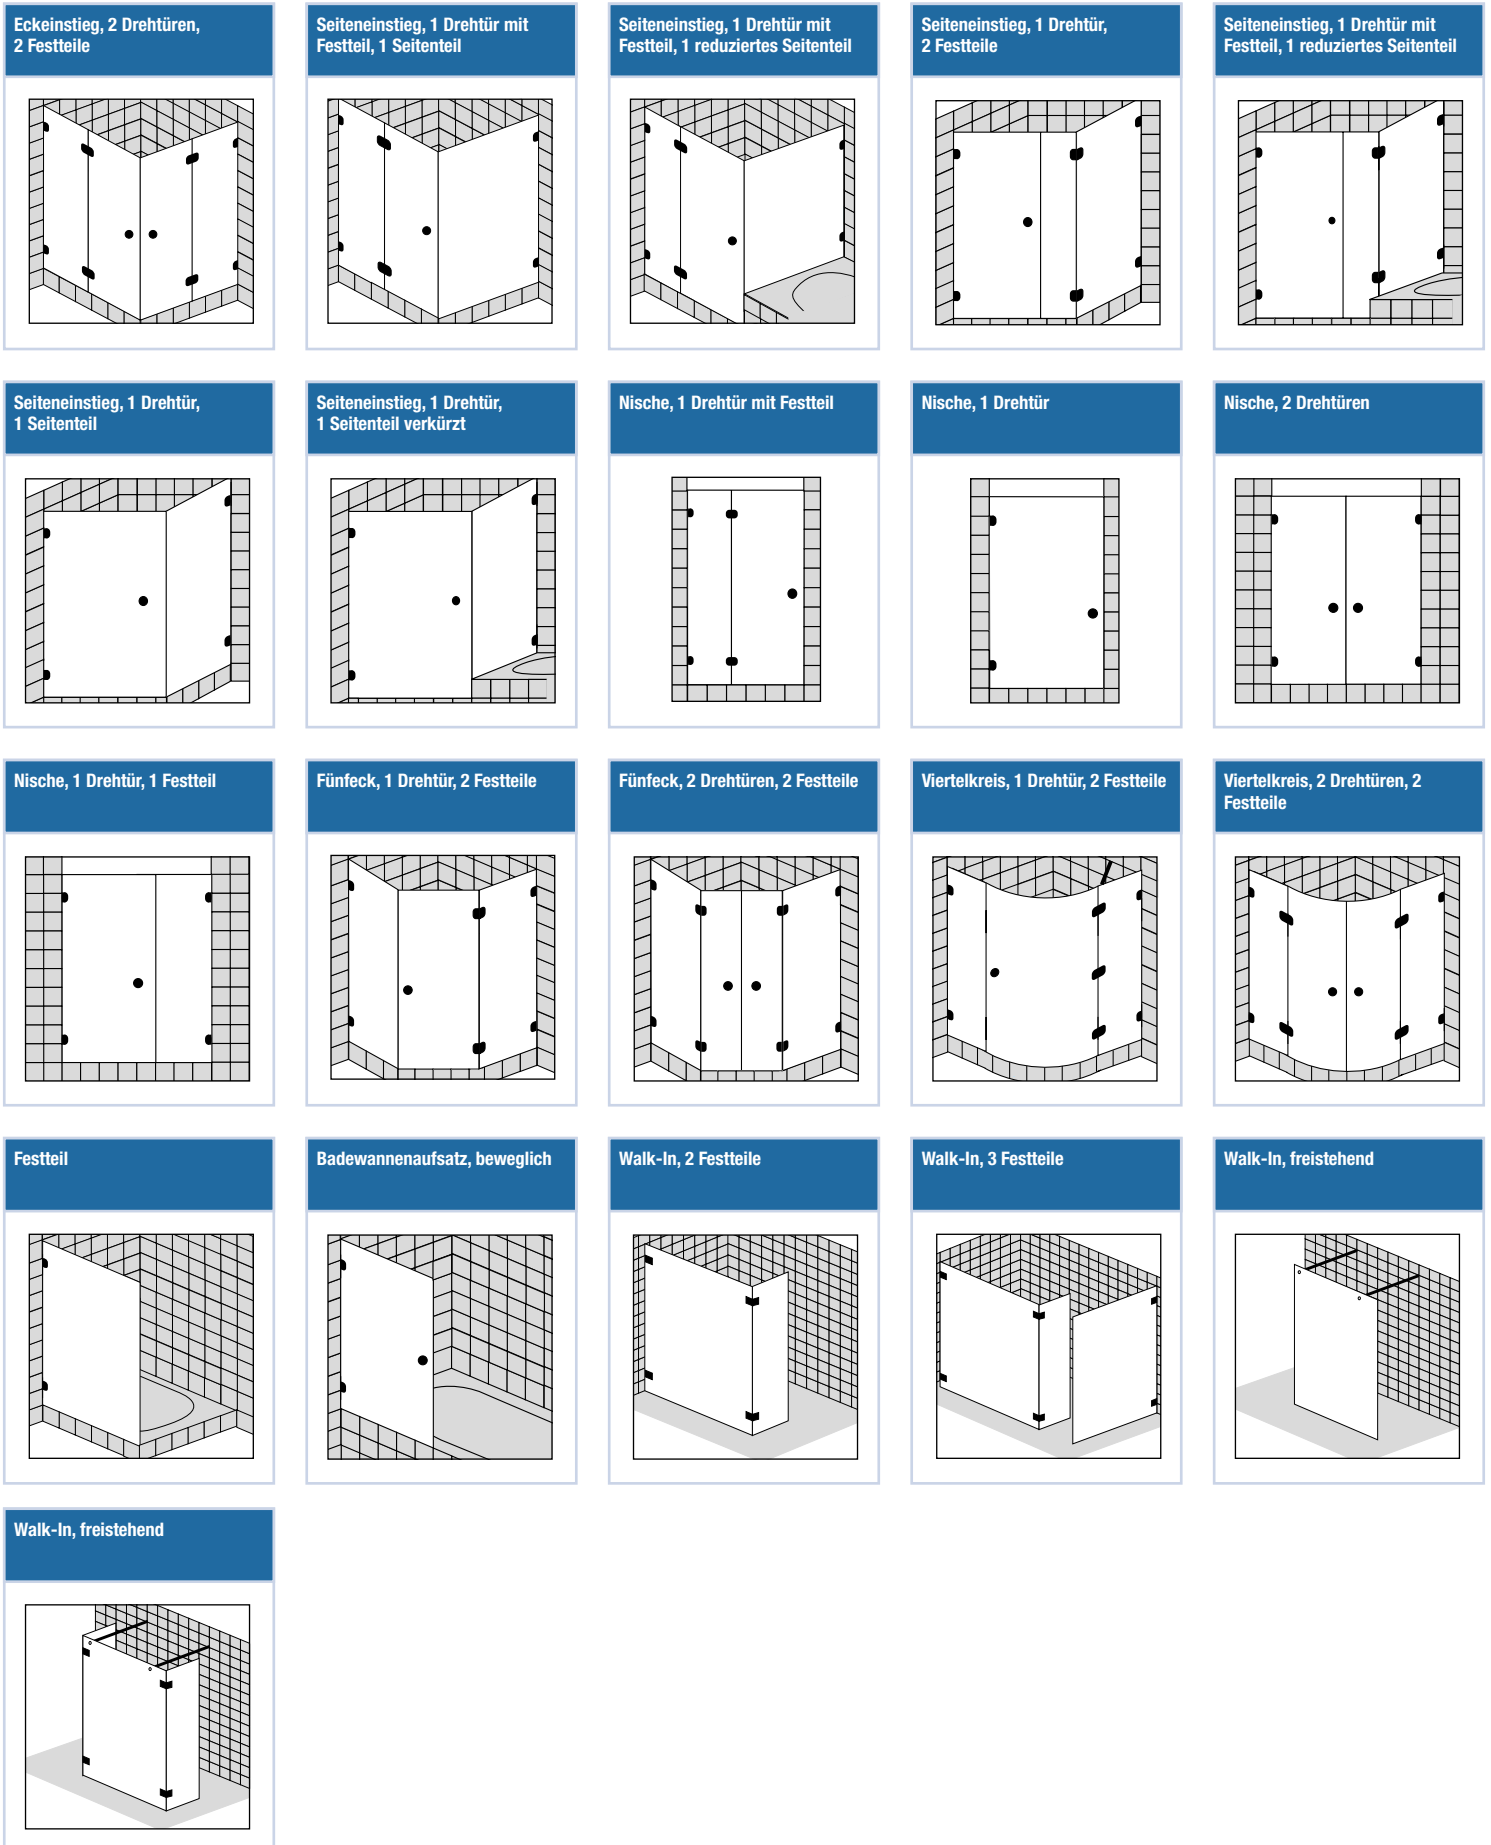

Mögliche Einbauvarianten (Bestellung nur nach Aufmaß möglich)

Technische Änderungen, Irrtum und Druckfehler vorbehalten.

p0125/07/10