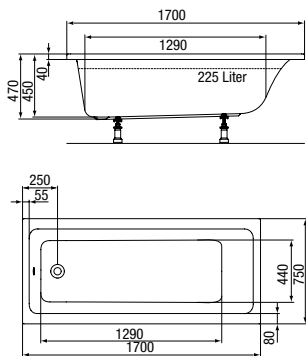

weiß
1700 x 750 x 470 mm Art. Nr. 30 060 50 040 170
Wannenträger Art. Nr. 31 801 00 118 500

Sechseckwanne:

weiß
2100 x 800 x 470 mm Art. Nr. 30 060 53 040 210
Wannenträger Art. Nr. 31 801 00 118 530

Rechteckduschanne:

weiß
900 x 900 x 40 mm Art. Nr. 30 060 07 040 090
Wannenträger Art. Nr. 31 801 00 208 000
1000 x 1000 x 40 mm Art. Nr. 30 060 07 040 100
Wannenträger Art. Nr. 31 801 00 208 010

Fünfeckduschanne:

weiß
900 x 900 x 40 mm Art. Nr. 30 060 12 040 090
Wannenträger Art. Nr. 31 801 00 208 060
1000 x 1000 x 40 mm Art. Nr. 30 060 12 040 100
Wannenträger Art. Nr. 31 801 00 208 070

Körperformwanne:

1700 x 750 x 470 Art. Nr. 30 060 50 040 210
Wannenträger Art. Nr. 31 801 00 118 500

Duo-Wanne:

1800 x 800 x 470 Art. Nr. 30 060 51 040 180
Wannenträger Art. Nr. 31 801 00 118 510

Duo-Wanne:

1900 x 900 x 470 Art. Nr. 30 060 51 040 190
Wannenträger Art. Nr. 31 801 00 118 520

Ovalwanne:

1900 x 900 x 470 Art. Nr. 30 060 52 040 190
Wannenträger Art. Nr. 31 801 00 118 540

Sechseckwanne:

2100 x 800 x 470 Art. Nr. 30 060 53 040 210
Wannenträger Art. Nr. 31 801 00 118 530