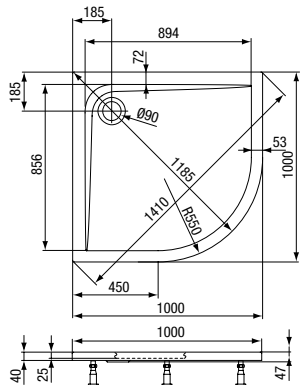

1900 x 900 x 470 Art. Nr. 30 060 51 040 190
Wannenträger Art. Nr. 31 801 00 118 520

Ovalwanne:

1900 x 900 x 470 Art. Nr. 30 060 52 040 190
Wannenträger Art. Nr. 31 801 00 118 540

Sechseckwanne:

2100 x 800 x 470 Art. Nr. 30 060 53 040 210
Wannenträger Art. Nr. 31 801 00 118 530

Fünfeckduschanne:

900 x 900 x 40 Art. Nr. 30 060 12 040 090
Wannenträger Art. Nr. 31 801 00 208 060
(a = 450, b = 900, c = 636, d = 787, e = 953)

1000 x 1000 x 40 Art. Nr. 30 060 05 040 100
Wannenträger Art. Nr. 31 801 00 208 070
(a = 540, b = 1000, c = 650, d = 877, e = 1088)

Quadratduschanne:

900 x 900 x 40 Art. Nr. 30 060 07 040 090
Wannenträger Art. Nr. 31 801 00 208 000

Quadratduschanne:

1000 x 1000 x 40 Art. Nr. 30 060 07 040 100
Wannenträger Art. Nr. 31 801 00 208 010

Viertelkreisduschanne:

900 x 900 x 40 Art. Nr. 30 060 11 040 090
Wannenträger Art. Nr. 31 801 00 208 040

Viertelkreisduschanne:

1000 x 1000 x 40 Art. Nr. 30 060 11 040 100
Wannenträger Art. Nr. 31 801 00 208 050

Rechteckduschanne: