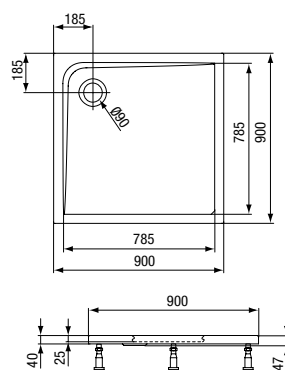

weiß
1700 x 750 x 470 mm Art. Nr. 30 060 50 040 170
Wannenträger Art. Nr. 31 801 00 118 500

Sechseckwanne:

weiß
2100 x 800 x 470 mm Art. Nr. 30 060 53 040 210
Wannenträger Art. Nr. 31 801 00 118 530

Rechteckduschanne:

1900 x 900 x 470 Art. Nr. 30 060 51 040 190
Wannenträger Art. Nr. 31 801 00 118 520

Ovalwanne:

1900 x 900 x 470 Art. Nr. 30 060 52 040 190
Wannenträger Art. Nr. 31 801 00 118 540

Sechseckwanne:

2100 x 800 x 470 Art. Nr. 30 060 53 040 210
Wannenträger Art. Nr. 31 801 00 118 530

Fünfeckduschanne:

900 x 900 x 40 Art. Nr. 30 060 12 040 090
Wannenträger Art. Nr. 31 801 00 208 060
(a = 450, b = 900, c = 636, d = 787, e = 953)

1000 x 1000 x 40 Art. Nr. 30 060 05 040 100
Wannenträger Art. Nr. 31 801 00 208 070
(a = 540, b = 1000, c = 650, d = 877, e = 1088)

Quadratduschanne:

900 x 900 x 40 Art. Nr. 30 060 07 040 090
Wannenträger Art. Nr. 31 801 00 208 000

Quadratduschanne:

1000 x 1000 x 40 Art. Nr. 30 060 07 040 100
Wannenträger Art. Nr. 31 801 00 208 010

Viertelkreisduschanne: