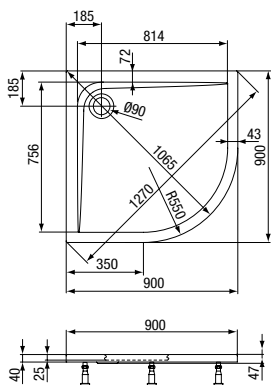

Fünfeckduschanne:

900 x 900 x 40 Art. Nr. 30 060 12 040 090
Wannenträger Art. Nr. 31 801 00 208 060
(a = 450, b = 900, c = 636, d = 787, e = 953)

1000 x 1000 x 40 Art. Nr. 30 060 05 040 100
Wannenträger Art. Nr. 31 801 00 208 070
(a = 540, b = 1000, c = 650, d = 877, e = 1088)

Quadratduschanne:

900 x 900 x 40 Art. Nr. 30 060 07 040 090
Wannenträger Art. Nr. 31 801 00 208 000

Quadratduschanne:

1000 x 1000 x 40 Art. Nr. 30 060 07 040 100
Wannenträger Art. Nr. 31 801 00 208 010

Viertelkreisduschanne:

900 x 900 x 40 Art. Nr. 30 060 11 040 090
Wannenträger Art. Nr. 31 801 00 208 040

Viertelkreisduschanne:

1000 x 1000 x 40 Art. Nr. 30 060 11 040 100
Wannenträger Art. Nr. 31 801 00 208 050

Rechteckduschanne:

1400 x 900 x 40 Art. Nr. 30 060 13 040 090
Wannenträger Art. Nr. 31 801 00 208 120
(a = 760, b = 900, c = 1290, d = 1400, e = 700, f = 55)

Maße = Länge x Breite x Höhe in Millimetern