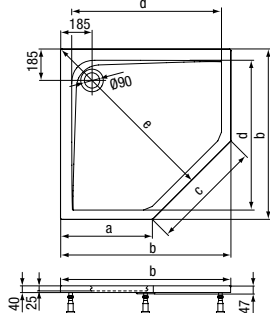

weiß
1700 x 750 x 470 mm Art. Nr. 30 060 50 040 170
Wannenträger Art. Nr. 31 801 00 118 500

Sechseckwanne:

weiß
2100 x 800 x 470 mm Art. Nr. 30 060 53 040 210
Wannenträger Art. Nr. 31 801 00 118 530

Rechteckduschanne:

weiß
900 x 900 x 40 mm Art. Nr. 30 060 07 040 090
Wannenträger Art. Nr. 31 801 00 208 000
1000 x 1000 x 40 mm Art. Nr. 30 060 07 040 100
Wannenträger Art. Nr. 31 801 00 208 010

Fünfeckduschanne:

weiß
900 x 900 x 40 mm Art. Nr. 30 060 12 040 090
Wannenträger Art. Nr. 31 801 00 208 060
1000 x 1000 x 40 mm Art. Nr. 30 060 12 040 100
Wannenträger Art. Nr. 31 801 00 208 070

1900 x 900 x 470 Art. Nr. 30 060 51 040 190
Wannenträger Art. Nr. 31 801 00 118 520

Ovalwanne:

1900 x 900 x 470 Art. Nr. 30 060 52 040 190
Wannenträger Art. Nr. 31 801 00 118 540

Sechseckwanne:

2100 x 800 x 470 Art. Nr. 30 060 53 040 210
Wannenträger Art. Nr. 31 801 00 118 530

Fünfeckduschanne:

900 x 900 x 40 Art. Nr. 30 060 12 040 090
Wannenträger Art. Nr. 31 801 00 208 060
(a = 450, b = 900, c = 636, d = 787, e = 953)

1000 x 1000 x 40 Art. Nr. 30 060 05 040 100
Wannenträger Art. Nr. 31 801 00 208 070
(a = 540, b = 1000, c = 650, d = 877, e = 1088)