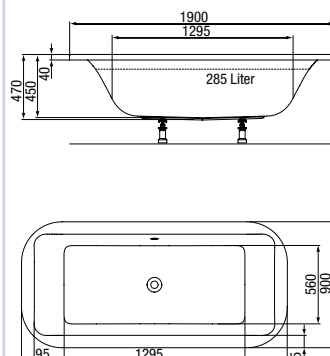

weiß
1700 x 750 x 470 mm Art. Nr. 30 060 50 040 170
Wannenträger Art. Nr. 31 801 00 118 500

Sechseckwanne:

weiß
2100 x 800 x 470 mm Art. Nr. 30 060 53 040 210
Wannenträger Art. Nr. 31 801 00 118 530

Rechteckduschanne:

weiß
900 x 900 x 40 mm Art. Nr. 30 060 07 040 090
Wannenträger Art. Nr. 31 801 00 208 000
1000 x 1000 x 40 mm Art. Nr. 30 060 07 040 100
Wannenträger Art. Nr. 31 801 00 208 010

Fünfeckduschanne:

weiß
900 x 900 x 40 mm Art. Nr. 30 060 12 040 090
Wannenträger Art. Nr. 31 801 00 208 060
1000 x 1000 x 40 mm Art. Nr. 30 060 12 040 100
Wannenträger Art. Nr. 31 801 00 208 070

Körperformwanne:

1700 x 750 x 470 Art. Nr. 30 060 50 040 210
Wannenträger Art. Nr. 31 801 00 118 500

Duo-Wanne:

1800 x 800 x 470 Art. Nr. 30 060 51 040 180
Wannenträger Art. Nr. 31 801 00 118 510

Duo-Wanne:

1900 x 900 x 470 Art. Nr. 30 060 51 040 190
Wannenträger Art. Nr. 31 801 00 118 520

Ovalwanne:

1900 x 900 x 470 Art. Nr. 30 060 52 040 190
Wannenträger Art. Nr. 31 801 00 118 540

Sechseckwanne:

2100 x 800 x 470 Art. Nr. 30 060 53 040 210
Wannenträger Art. Nr. 31 801 00 118 530