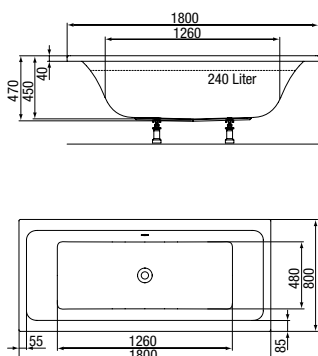

weiß
1700 x 750 x 470 mm Art. Nr. 30 060 50 040 170
Wannenträger Art. Nr. 31 801 00 118 500

Sechseckwanne:

weiß
2100 x 800 x 470 mm Art. Nr. 30 060 53 040 210
Wannenträger Art. Nr. 31 801 00 118 530

Rechteckduschanne:

weiß
900 x 900 x 40 mm Art. Nr. 30 060 07 040 090
Wannenträger Art. Nr. 31 801 00 208 000
1000 x 1000 x 40 mm Art. Nr. 30 060 07 040 100
Wannenträger Art. Nr. 31 801 00 208 010

Fünfeckduschanne:

weiß
900 x 900 x 40 mm Art. Nr. 30 060 12 040 090
Wannenträger Art. Nr. 31 801 00 208 060
1000 x 1000 x 40 mm Art. Nr. 30 060 12 040 100
Wannenträger Art. Nr. 31 801 00 208 070

Körperformwanne:

1700 x 750 x 470 Art. Nr. 30 060 50 040 210
Wannenträger Art. Nr. 31 801 00 118 500

Duo-Wanne:

1800 x 800 x 470 Art. Nr. 30 060 51 040 180
Wannenträger Art. Nr. 31 801 00 118 510

Duo-Wanne:

1900 x 900 x 470 Art. Nr. 30 060 51 040 190
Wannenträger Art. Nr. 31 801 00 118 520

Ovalwanne:

1900 x 900 x 470 Art. Nr. 30 060 52 040 190
Wannenträger Art. Nr. 31 801 00 118 540

Sechseckwanne:

2100 x 800 x 470 Art. Nr. 30 060 53 040 210
Wannenträger Art. Nr. 31 801 00 118 530