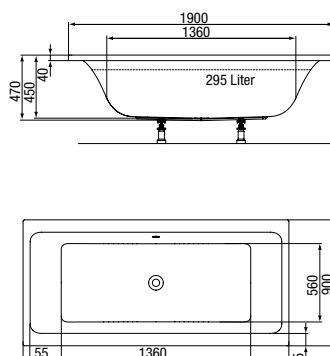

weiß
1700 x 750 x 470 mm Art. Nr. 30 060 50 040 170
Wannenträger Art. Nr. 31 801 00 118 500

Sechseckwanne:

weiß
2100 x 800 x 470 mm Art. Nr. 30 060 53 040 210
Wannenträger Art. Nr. 31 801 00 118 530

Rechteckduschanne:

weiß
900 x 900 x 40 mm Art. Nr. 30 060 07 040 090
Wannenträger Art. Nr. 31 801 00 208 000
1000 x 1000 x 40 mm Art. Nr. 30 060 07 040 100
Wannenträger Art. Nr. 31 801 00 208 010

Fünfeckduschanne:

weiß
900 x 900 x 40 mm Art. Nr. 30 060 12 040 090
Wannenträger Art. Nr. 31 801 00 208 060
1000 x 1000 x 40 mm Art. Nr. 30 060 12 040 100
Wannenträger Art. Nr. 31 801 00 208 070

Körperformwanne:

1700 x 750 x 470 Art. Nr. 30 060 50 040 210
Wannenträger Art. Nr. 31 801 00 118 500

Duo-Wanne:

1800 x 800 x 470 Art. Nr. 30 060 51 040 180
Wannenträger Art. Nr. 31 801 00 118 510

Duo-Wanne:

1900 x 900 x 470 Art. Nr. 30 060 51 040 190
Wannenträger Art. Nr. 31 801 00 118 520

Ovalwanne:

1900 x 900 x 470 Art. Nr. 30 060 52 040 190
Wannenträger Art. Nr. 31 801 00 118 540

Sechseckwanne:

2100 x 800 x 470 Art. Nr. 30 060 53 040 210
Wannenträger Art. Nr. 31 801 00 118 530