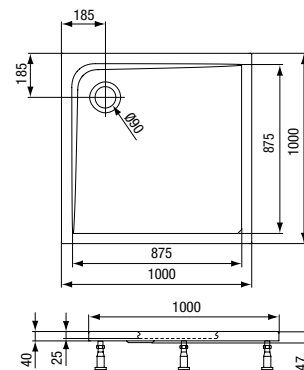

weiß
1700 x 750 x 470 mm Art. Nr. 30 060 50 040 170
Wannenträger Art. Nr. 31 801 00 118 500

Sechseckwanne:

weiß
2100 x 800 x 470 mm Art. Nr. 30 060 53 040 210
Wannenträger Art. Nr. 31 801 00 118 530

Rechteckduschanne:

1900 x 900 x 470 Art. Nr. 30 060 51 040 190
Wannenträger Art. Nr. 31 801 00 118 520

Ovalwanne:

1900 x 900 x 470 Art. Nr. 30 060 52 040 190
Wannenträger Art. Nr. 31 801 00 118 540

Sechseckwanne:

2100 x 800 x 470 Art. Nr. 30 060 53 040 210
Wannenträger Art. Nr. 31 801 00 118 530

Fünfeckduschanne:

900 x 900 x 40 Art. Nr. 30 060 12 040 090
Wannenträger Art. Nr. 31 801 00 208 060
(a = 450, b = 900, c = 636, d = 787, e = 953)

1000 x 1000 x 40 Art. Nr. 30 060 05 040 100
Wannenträger Art. Nr. 31 801 00 208 070
(a = 540, b = 1000, c = 650, d = 877, e = 1088)

Quadratduschanne:

900 x 900 x 40 Art. Nr. 30 060 07 040 090
Wannenträger Art. Nr. 31 801 00 208 000

Quadratduschanne:

1000 x 1000 x 40 Art. Nr. 30 060 07 040 100
Wannenträger Art. Nr. 31 801 00 208 010

Viertelkreisduschanne: