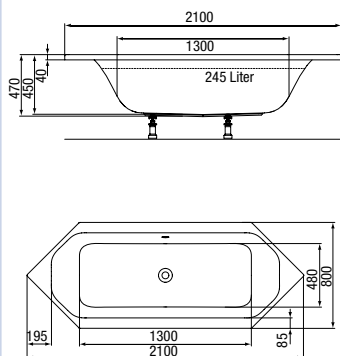

weiß
900 x 900 x 40 mm Art. Nr. 30 060 07 040 090
Wannenträger Art. Nr. 31 801 00 208 000
1000 x 1000 x 40 mm Art. Nr. 30 060 07 040 100
Wannenträger Art. Nr. 31 801 00 208 010

Fünfeckduschanne:

weiß
900 x 900 x 40 mm Art. Nr. 30 060 12 040 090
Wannenträger Art. Nr. 31 801 00 208 060
1000 x 1000 x 40 mm Art. Nr. 30 060 12 040 100
Wannenträger Art. Nr. 31 801 00 208 070

Körperformwanne:

1700 x 750 x 470 Art. Nr. 30 060 50 040 210
Wannenträger Art. Nr. 31 801 00 118 500

Duo-Wanne:

1800 x 800 x 470 Art. Nr. 30 060 51 040 180
Wannenträger Art. Nr. 31 801 00 118 510

Duo-Wanne:

1900 x 900 x 470 Art. Nr. 30 060 51 040 190
Wannenträger Art. Nr. 31 801 00 118 520

Ovalwanne:

1900 x 900 x 470 Art. Nr. 30 060 52 040 190
Wannenträger Art. Nr. 31 801 00 118 540

Sechseckwanne:

2100 x 800 x 470 Art. Nr. 30 060 53 040 210
Wannenträger Art. Nr. 31 801 00 118 530

Fünfeckduschanne:

900 x 900 x 40 Art. Nr. 30 060 12 040 090
Wannenträger Art. Nr. 31 801 00 208 060
(a = 450, b = 900, c = 636, d = 787, e = 953)

1000 x 1000 x 40 Art. Nr. 30 060 05 040 100
Wannenträger Art. Nr. 31 801 00 208 070
(a = 540, b = 1000, c = 650, d = 877, e = 1088)