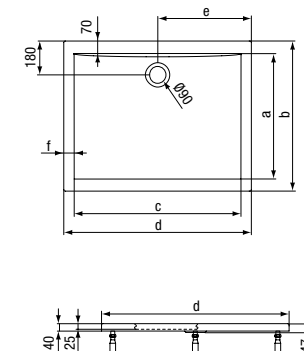

Rechteckduschanne:

800 x 900 x 40 Art. Nr. 30 060 08 040 090
Wannenträger Art. Nr. 31 801 00 208 020
(a = 660, b = 800, c = 774, d = 900, e = 450, f = 63)

1000 x 800 x 40 Art. Nr. 30 060 08 040 100
Wannenträger Art. Nr. 31 801 00 208 030
(a = 660, b = 800, c = 884, d = 1000, e = 500, f = 58)

1000 x 900 x 40 Art. Nr. 30 060 09 040 090
Wannenträger Art. Nr. 31 801 00 208 080
(a = 760, b = 900, c = 878, d = 1000, e = 500, f = 61)

1200 x 800 x 40 Art. Nr. 30 060 10 040 080
Wannenträger Art. Nr. 31 801 00 208 090
(a = 660, b = 800, c = 1088, d = 1200, e = 600, f = 56)

1200 x 900 x 40 Art. Nr. 30 060 10 040 090
Wannenträger Art. Nr. 31 801 00 208 100
(a = 760, b = 900, c = 1090, d = 1200, e = 600, f = 55)

1200 x 1000 x 40 Art. Nr. 30 060 10 040 100
Wannenträger Art. Nr. 31 801 00 208 110
(a = 860, b = 1000, c = 1078, d = 1200, e = 600, f = 61)

1400 x 900 x 40 Art. Nr. 30 060 13 040 090
Wannenträger Art. Nr. 31 801 00 208 120
(a = 760, b = 900, c = 1290, d = 1400, e = 700, f = 55)