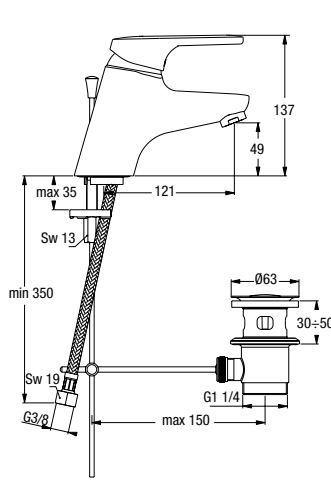

Piccolo-Armatur:

mit Ablaufgarnitur, chrom
Art. Nr. 30 710 05 000 003