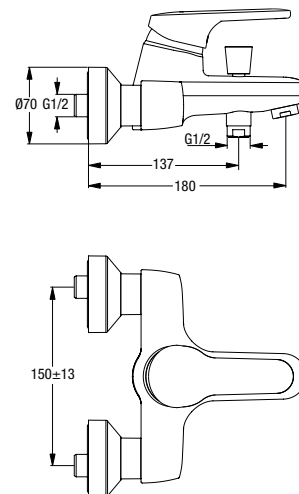

AP-Badearmatur:

mit automatischer Umschaltung, chrom
Art. Nr. 30 710 16 000 003