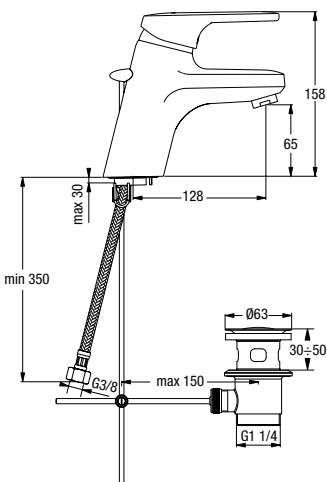

Waschtischarmatur:

mit Ablaufgarnitur, chrom
Art. Nr. 30 710 02 000 003