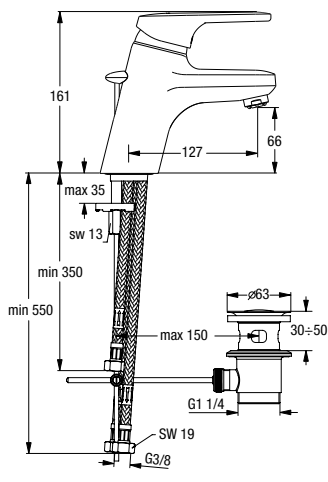

Waschtischarmatur Niederdruck:

mit Ablaufgarnitur, chrom
Art. Nr. 30 710 10 000 003