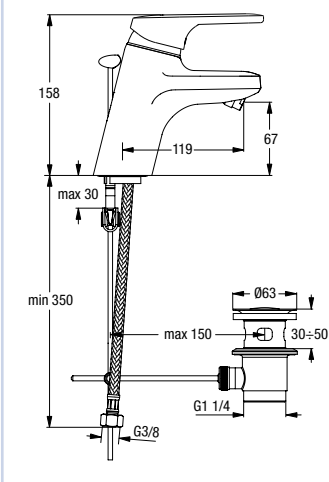

mit Ablaufgarnitur, chrom  
Art. Nr. 30 710 10 000 003

**Piccolo-Armatur:**

mit Ablaufgarnitur, chrom  
Art. Nr. 30 710 05 000 003

**Bidetarmatur:**

mit Kugelgelenk, chrom  
Art. Nr. 30 710 12 000 003

**AP-Badethermostat:**