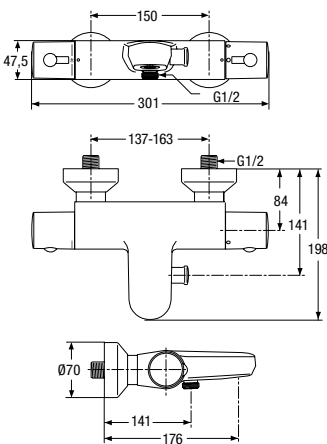

AP-Badethermostat:

Art. Nr. 30 710 85 000 003