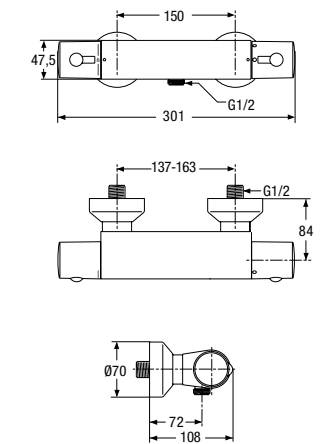

AP-Brausethermostat:

Art. Nr. 30 710 86 000 003