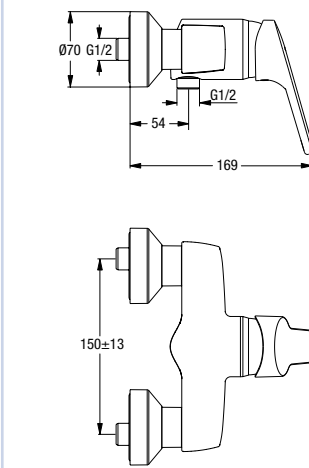

mit Ablaufgarnitur, chrom  
Art. Nr. 30 710 10 000 003

**Piccolo-Armatur:**

mit Ablaufgarnitur, chrom  
Art. Nr. 30 710 05 000 003

**Bidetarmatur:**

mit Kugelgelenk, chrom  
Art. Nr. 30 710 12 000 003

**AP-Badethermostat:**

Art. Nr. 30 710 85 000 003

**AP-Brausethermostat:**

Art. Nr. 30 710 86 000 003

**AP-Badearmatur:**

mit automatischer Umschaltung, chrom  
Art. Nr. 30 710 16 000 003

**AP-Brausearmatur:**

chrom  
Art. Nr. 30 710 26 000 003