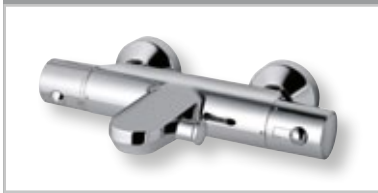

AP-Badethermostat:
Art. Nr. 30 710 85 000 003