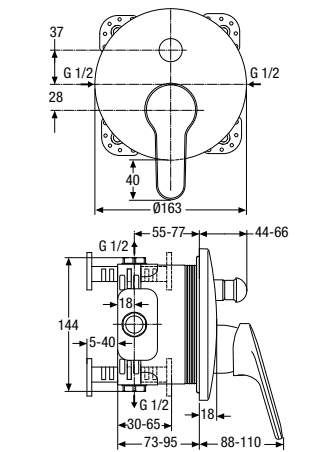

UP-Badearmatur:

Bausatz 2 für Easy Box, chrom
Art. Nr. 30 710 18 000 003
eigensicher, Bausatz 2 für Easy Box, chrom
Art. Nr. 30 710 18 000 503