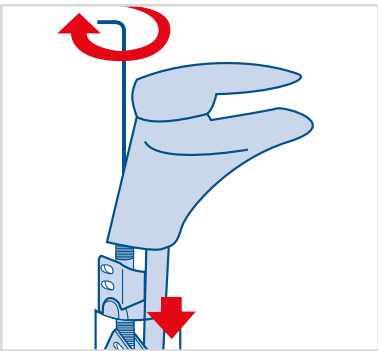

Die Montage – ein Kinderspiel

Die Top-Fix-Befestigung ist dank Vor-Montage ein Garant für besonders leichte und dauerhaft stabile Befestigung von oben – bei optimaler Ausrichtung und Abdichtung.

EASY-Box: der innovative Unterputz-Bausatz

Die Easy-Box vereint sämtliche Anschlusslösungen für Brause- und Badearmaturen sowie Einzelthermostate in nur einem Basis-Bausatz. Durch das innovative Befestigungskonzept Fast-Fix haben Sie volle Flexibilität bei leichter Installation: egal ob Sie die Box in, auf oder vor die Wand, auf einem Trägersystem, auf Fertighaus-Montagezellen oder Fertizellen installieren. Dank des dreifach gesicherten Dicht-Fix-Systems nach DIN 18195 bleibt Ihre Wand immer absolut trocken.