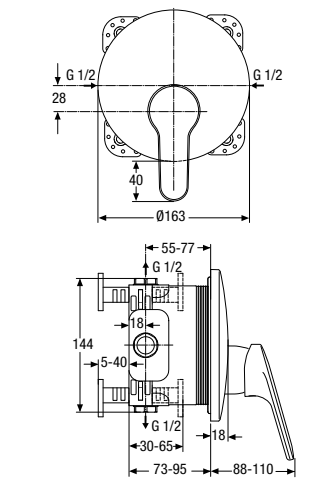

UP-Brausearmatur:

Bausatz 2 für Easy Box, chrom
Art. Nr. 30 710 28 000 003