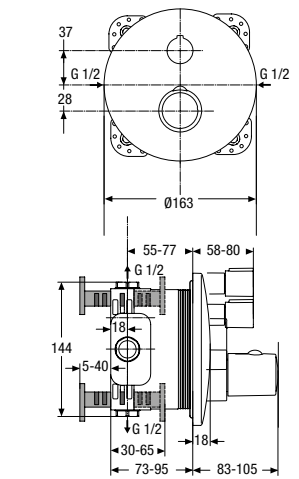

UP-Brause-Einzelthermostat:

Art. Nr. 30 710 80 000 003