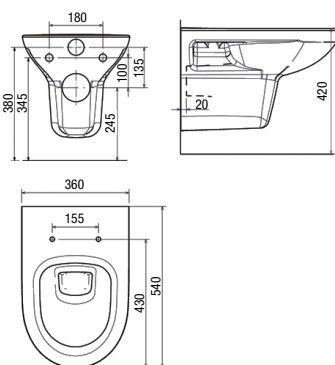

**Waschtisch:**

650 x 520 x 158 mm  
 mit Hahnloch, mit Überlauf  
 Art. Nr. 30 220 00 040 065  
 ohne Hahnloch, mit Überlauf  
 Art. Nr. 30 220 01 040 065  
 ohne Hahnloch, ohne Überlauf  
 Art. Nr. 30 220 02 040 065  
 mit Hahnloch, ohne Überlauf  
 Art. Nr. 30 220 03 040 065

**Halbsäule:**

190 x 260 x 360 mm Art. Nr. 30 220 19 040 000

**Handwaschbecken:**

470 x 290 x 140 mm  
 Hahnloch links  
 Art. Nr. 30 220 41 040 047  
 Hahnloch rechts  
 Art. Nr. 30 220 42 040 047  
 ohne Hahnloch  
 Art. Nr. 30 220 43 040 047

**Wand-Tiefspül-WC:**

360 x 540 mm Art. Nr. 30 220 56 040 000

**Wand-Flachspül-WC:**

360 x 540 mm Art. Nr. 30 220 57 040 000

**Bidet wandhängend:**

mit Hahnloch  
 360 x 540 mm Art. Nr. 30 220 50 040 000

**Urinal:**

ohne Deckel  
 285 x 280 x 490 mm Art. Nr. 30 220 81 040 000

**Urinal:**

mit Bohrung für Deckel  
 285 x 280 x 490 mm Art. Nr. 30 220 82 040 000

**Urinaltrennwand:**

ESG Satinato 10 mm, Profil verchromt  
 400 mm x 750 mm Art. Nr. 32 310 90 000 000