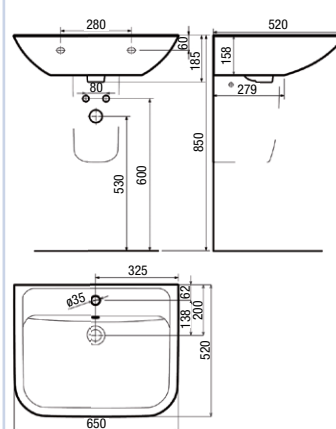

Waschtisch:

650 x 520 x 158 mm
mit Hahnloch, mit Überlauf
Art. Nr. 30 220 00 040 065
ohne Hahnloch, mit Überlauf
Art. Nr. 30 220 01 040 065
ohne Hahnloch, ohne Überlauf
Art. Nr. 30 220 02 040 065
mit Hahnloch, ohne Überlauf
Art. Nr. 30 220 03 040 065