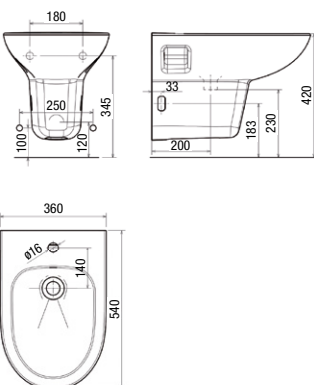

**Waschtisch:**

650 x 520 x 158 mm  
 mit Hahnloch, mit Überlauf  
 Art. Nr. 30 220 00 040 065  
 ohne Hahnloch, mit Überlauf  
 Art. Nr. 30 220 01 040 065  
 ohne Hahnloch, ohne Überlauf  
 Art. Nr. 30 220 02 040 065  
 mit Hahnloch, ohne Überlauf  
 Art. Nr. 30 220 03 040 065

**Halbsäule:**

190 x 260 x 360 mm Art. Nr. 30 220 19 040 000

**Handwaschbecken:**

470 x 290 x 140 mm  
 Hahnloch links  
 Art. Nr. 30 220 41 040 047  
 Hahnloch rechts  
 Art. Nr. 30 220 42 040 047  
 ohne Hahnloch  
 Art. Nr. 30 220 43 040 047

**Wand-Tiefspül-WC:**

360 x 540 mm Art. Nr. 30 220 56 040 000

**Wand-Flachspül-WC:**

360 x 540 mm Art. Nr. 30 220 57 040 000

**Bidet wandhängend:**

mit Hahnloch  
 360 x 540 mm Art. Nr. 30 220 50 040 000

**Urinal:**

ohne Deckel  
 285 x 280 x 490 mm Art. Nr. 30 220 81 040 000

**Urinal:**

mit Bohrung für Deckel  
 285 x 280 x 490 mm Art. Nr. 30 220 82 040 000

**Urinaltrennwand:**

ESG Satinato 10 mm, Profil verchromt  
 400 mm x 750 mm Art. Nr. 32 310 90 000 000