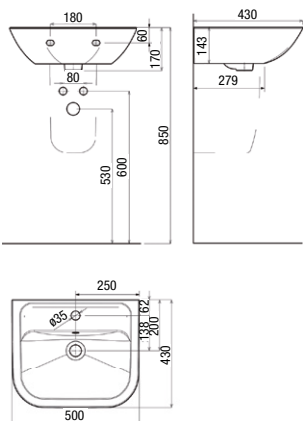

650 x 520 x 158 mm Art. Nr. 30 220 02 040 065

mit Hahnloch, ohne Überlauf (ohne Abb.)

600 x 480 x 158 mm Art. Nr. 30 220 03 040 060

650 x 520 x 158 mm Art. Nr. 30 220 03 040 065

**Handwaschbecken:**

Hahnloch links

Art. Nr. 34 112 33 040 500

**Urinal:**

ohne Deckel, mit Bohrung für Deckel

285 x 280 x 490 mm Art. Nr. 30 220 82 040 000

**Urinal Deckel:**

Art. Nr. 34 112 59 040 000

**Urinal:**

ohne Deckel

285 x 280 x 490 mm Art. Nr. 30 220 81 040 000

**Urinaltrennwand:**

ESG Satinato 10 mm, Profil verchromt

400 mm x 750 mm Art. Nr. 32 310 90 000 000

**Waschtisch:**

500 x 430 x 143 mm  
 mit Hahnloch, mit Überlauf  
 Art. Nr. 30 220 00 040 050  
 ohne Hahnloch, mit Überlauf  
 Art. Nr. 30 220 01 040 050  
 ohne Hahnloch, ohne Überlauf  
 Art. Nr. 30 220 02 040 050  
 mit Hahnloch, ohne Überlauf  
 Art. Nr. 30 220 03 040 050

**Waschtisch:**

550 x 440 x 158 mm  
 mit Hahnloch, mit Überlauf  
 Art. Nr. 30 220 00 040 055  
 ohne Hahnloch, mit Überlauf  
 Art. Nr. 30 220 01 040 055  
 ohne Hahnloch, ohne Überlauf  
 Art. Nr. 30 220 02 040 055  
 mit Hahnloch, ohne Überlauf  
 Art. Nr. 30 220 03 040 055