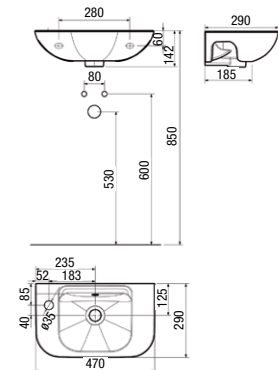

**Waschtisch:**

600 x 480 x 158 mm  
 mit Hahnloch, mit Überlauf  
 Art. Nr. 30 220 00 040 060  
 ohne Hahnloch, mit Überlauf  
 Art. Nr. 30 220 01 040 060  
 ohne Hahnloch, ohne Überlauf  
 Art. Nr. 30 220 02 040 060  
 mit Hahnloch, ohne Überlauf  
 Art. Nr. 30 220 03 040 060

**Waschtisch:**

650 x 520 x 158 mm  
 mit Hahnloch, mit Überlauf  
 Art. Nr. 30 220 00 040 065  
 ohne Hahnloch, mit Überlauf  
 Art. Nr. 30 220 01 040 065  
 ohne Hahnloch, ohne Überlauf  
 Art. Nr. 30 220 02 040 065  
 mit Hahnloch, ohne Überlauf  
 Art. Nr. 30 220 03 040 065

**Halbsäule:**

190 x 260 x 360 mm Art. Nr. 30 220 19 040 000

**Handwaschbecken:**

470 x 290 x 140 mm  
 Hahnloch links  
 Art. Nr. 30 220 41 040 047  
 Hahnloch rechts  
 Art. Nr. 30 220 42 040 047  
 ohne Hahnloch  
 Art. Nr. 30 220 43 040 047

ohne Deckel  
 285 x 280 x 490 mm Art. Nr. 30 220 81 040 000

**Urinal:**

mit Bohrung für Deckel  
 285 x 280 x 490 mm Art. Nr. 30 220 82 040 000

**Urinaltrennwand:**

ESG Satinato 10 mm, Profil verchromt  
 400 mm x 750 mm Art. Nr. 32 310 90 000 000