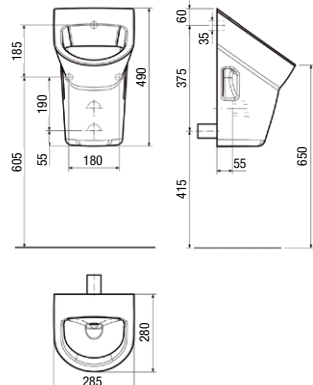

**Waschtisch:**

650 x 520 x 158 mm  
 mit Hahnloch, mit Überlauf  
 Art. Nr. 30 220 00 040 065  
 ohne Hahnloch, mit Überlauf  
 Art. Nr. 30 220 01 040 065  
 ohne Hahnloch, ohne Überlauf  
 Art. Nr. 30 220 02 040 065  
 mit Hahnloch, ohne Überlauf  
 Art. Nr. 30 220 03 040 065

**Halbsäule:**

190 x 260 x 360 mm Art. Nr. 30 220 19 040 000

**Handwaschbecken:**

470 x 290 x 140 mm  
 Hahnloch links  
 Art. Nr. 30 220 41 040 047  
 Hahnloch rechts  
 Art. Nr. 30 220 42 040 047  
 ohne Hahnloch  
 Art. Nr. 30 220 43 040 047

**Wand-Tiefspül-WC:**

360 x 540 mm Art. Nr. 30 220 56 040 000

**Wand-Flachspül-WC:**

360 x 540 mm Art. Nr. 30 220 57 040 000

**Bidet wandhängend:**

mit Hahnloch  
 360 x 540 mm Art. Nr. 30 220 50 040 000

**Urinal:**

ohne Deckel  
 285 x 280 x 490 mm Art. Nr. 30 220 81 040 000

**Urinal:**

mit Bohrung für Deckel  
 285 x 280 x 490 mm Art. Nr. 30 220 82 040 000

**Urinaltrennwand:**

ESG Satinato 10 mm, Profil verchromt  
 400 mm x 750 mm Art. Nr. 32 310 90 000 000