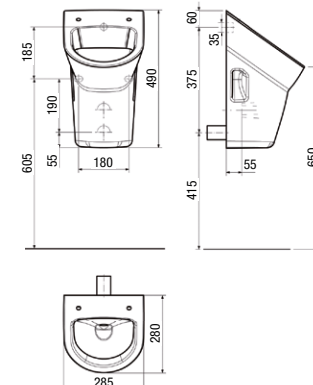

**Waschtisch:**

650 x 520 x 158 mm  
 mit Hahnloch, mit Überlauf  
 Art. Nr. 30 220 00 040 065  
 ohne Hahnloch, mit Überlauf  
 Art. Nr. 30 220 01 040 065  
 ohne Hahnloch, ohne Überlauf  
 Art. Nr. 30 220 02 040 065  
 mit Hahnloch, ohne Überlauf  
 Art. Nr. 30 220 03 040 065

**Halbsäule:**

190 x 260 x 360 mm Art. Nr. 30 220 19 040 000

**Handwaschbecken:**

470 x 290 x 140 mm  
 Hahnloch links  
 Art. Nr. 30 220 41 040 047  
 Hahnloch rechts  
 Art. Nr. 30 220 42 040 047  
 ohne Hahnloch  
 Art. Nr. 30 220 43 040 047

**Wand-Tiefspül-WC:**

360 x 540 mm Art. Nr. 30 220 56 040 000

**Wand-Flachspül-WC:**

360 x 540 mm Art. Nr. 30 220 57 040 000

**Bidet wandhängend:**

mit Hahnloch  
 360 x 540 mm Art. Nr. 30 220 50 040 000

**Urinal:**

ohne Deckel  
 285 x 280 x 490 mm Art. Nr. 30 220 81 040 000

**Urinal:**

mit Bohrung für Deckel  
 285 x 280 x 490 mm Art. Nr. 30 220 82 040 000

**Urinaltrennwand:**

ESG Satinato 10 mm, Profil verchromt  
 400 mm x 750 mm Art. Nr. 32 310 90 000 000