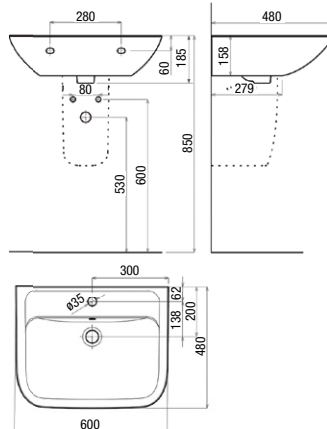

Waschtisch:

600 x 480 x 158 mm
mit Hahnloch, mit Überlauf
Art. Nr. 30 220 00 040 060
ohne Hahnloch, mit Überlauf
Art. Nr. 30 220 01 040 060
ohne Hahnloch, ohne Überlauf
Art. Nr. 30 220 02 040 060
mit Hahnloch, ohne Überlauf
Art. Nr. 30 220 03 040 060