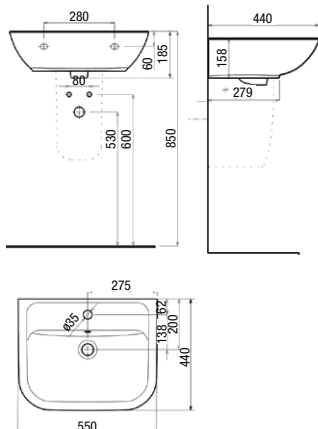

650 x 520 x 158 mm Art. Nr. 30 220 02 040 065

mit Hahnloch, ohne Überlauf (ohne Abb.)

600 x 480 x 158 mm Art. Nr. 30 220 03 040 060

650 x 520 x 158 mm Art. Nr. 30 220 03 040 065

**Handwaschbecken:**

Hahnloch links

Art. Nr. 34 112 33 040 500

**Urinal:**

ohne Deckel, mit Bohrung für Deckel

285 x 280 x 490 mm Art. Nr. 30 220 82 040 000

**Urinal Deckel:**

Art. Nr. 34 112 59 040 000

**Urinal:**

ohne Deckel

285 x 280 x 490 mm Art. Nr. 30 220 81 040 000

**Urinaltrennwand:**

ESG Satinato 10 mm, Profil verchromt

400 mm x 750 mm Art. Nr. 32 310 90 000 000

**Waschtisch:**

500 x 430 x 143 mm  
 mit Hahnloch, mit Überlauf  
 Art. Nr. 30 220 00 040 050  
 ohne Hahnloch, mit Überlauf  
 Art. Nr. 30 220 01 040 050  
 ohne Hahnloch, ohne Überlauf  
 Art. Nr. 30 220 02 040 050  
 mit Hahnloch, ohne Überlauf  
 Art. Nr. 30 220 03 040 050

**Waschtisch:**

550 x 440 x 158 mm  
 mit Hahnloch, mit Überlauf  
 Art. Nr. 30 220 00 040 055  
 ohne Hahnloch, mit Überlauf  
 Art. Nr. 30 220 01 040 055  
 ohne Hahnloch, ohne Überlauf  
 Art. Nr. 30 220 02 040 055  
 mit Hahnloch, ohne Überlauf  
 Art. Nr. 30 220 03 040 055