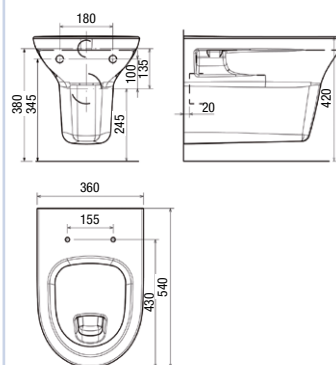

**Waschtisch:**

650 x 520 x 158 mm  
 mit Hahnloch, mit Überlauf  
 Art. Nr. 30 220 00 040 065  
 ohne Hahnloch, mit Überlauf  
 Art. Nr. 30 220 01 040 065  
 ohne Hahnloch, ohne Überlauf  
 Art. Nr. 30 220 02 040 065  
 mit Hahnloch, ohne Überlauf  
 Art. Nr. 30 220 03 040 065

**Halbsäule:**

190 x 260 x 360 mm Art. Nr. 30 220 19 040 000

**Handwaschbecken:**

470 x 290 x 140 mm  
 Hahnloch links  
 Art. Nr. 30 220 41 040 047  
 Hahnloch rechts  
 Art. Nr. 30 220 42 040 047  
 ohne Hahnloch  
 Art. Nr. 30 220 43 040 047

**Wand-Tiefspül-WC:**

360 x 540 mm Art. Nr. 30 220 56 040 000

**Wand-Flachspül-WC:**

360 x 540 mm Art. Nr. 30 220 57 040 000

**Bidet wandhängend:**

mit Hahnloch  
 360 x 540 mm Art. Nr. 30 220 50 040 000

**Urinal:**

ohne Deckel  
 285 x 280 x 490 mm Art. Nr. 30 220 81 040 000

**Urinal:**

mit Bohrung für Deckel  
 285 x 280 x 490 mm Art. Nr. 30 220 82 040 000

**Urinaltrennwand:**

ESG Satinato 10 mm, Profil verchromt  
 400 mm x 750 mm Art. Nr. 32 310 90 000 000