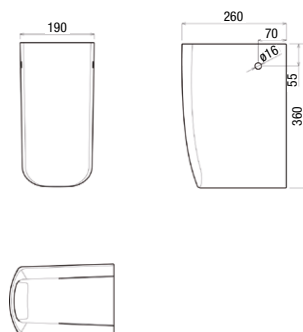

Halbsäule:

190 x 260 x 360 mm Art. Nr. 30 220 19 040 000